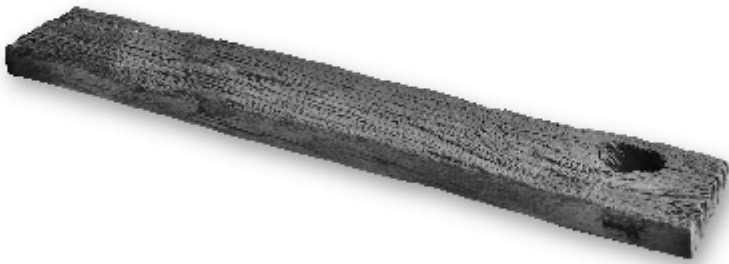

Wooden Bath Shelf RAW

afmeting 78 x 16 x 4 cm

afmeting 88 x 16 x 4 cm

 maatvoering
indicatief

Controleer bij ontvangst
op beschadigingen en
lees deze instructies.

Bath Shelf RAW 78 cm

Posities dopjes (onderzijde)

Bath Shelf RAW 88 cm

Posities dopjes (onderzijde)

BATH SHELF RAW

Toegepaste materialen

Massief Eiken, hergebruik,

De charme van hout is gelegen in het feit dat het een natuurproduct is. Door de jaren heen is het gegroeid en heeft het veel CO2 kunnen opnemen. Door deze groei is elk stuk hout anders. Dit kunt u zien aan de structuur en kleuring van het materiaal.

Het hout van uw Bath Shelf Raw is als materiaal reeds een keer toegepast geweest, veelal in industriële toepassingen. Wij schatten de leeftijd van uw plank op minstens 75 jaar. De planken zijn dan ook getekend door de jaren en dit geeft elke plank een unieke uitstraling. Ieder exemplaar is voorzien van natuurlijke noesten en scheuren.