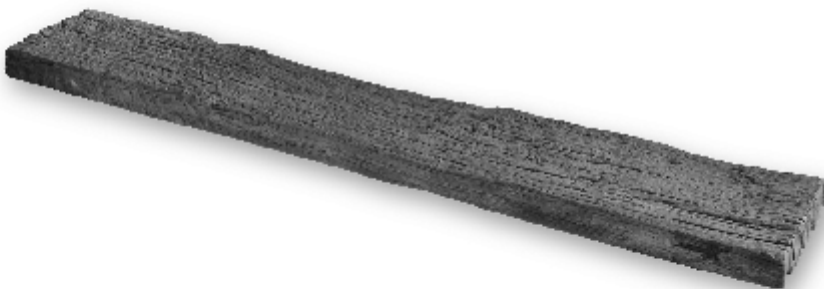

Wooden Bath Shelf RAW

afmeting 78 x 16 x 4 cm

afmeting 88 x 16 x 4 cm

 maatvoering
indicatief

Controleer bij ontvangst
op beschadigingen en
lees deze instructies.

Bath Shelf RAW 78 cm

Posities dopjes (onderzijde)

Bath Shelf RAW 88 cm

Posities dopjes (onderzijde)

BATH SHELF RAW

Toegepaste materialen

Massief Eiken, hergebruik,

De charme van hout is gelegen in het feit dat het een natuurproduct is. Door de jaren heen is het gegroeid en heeft het veel CO2 kunnen opnemen. Door deze groei is elk stuk hout anders. Dit kunt u zien aan de structuur en kleuring van het materiaal.

Het hout van uw Bath Shelf Raw is als materiaal reeds een keer toegepast geweest, veelal in industriële toepassingen. Wij schatten de leeftijd van uw plank op minstens 75 jaar. De planken zijn dan ook getekend door de jaren en dit geeft elke plank een unieke uitstraling. Ieder exemplaar is voorzien van natuurlijke noesten en scheuren.

De oude houtdelen hebben een grote spreiding in maatvoering en unieke kenmerken, het eindproduct is derhalve niet maatvast.

Het oppervlakte van de plank wordt door ons mechanisch gereinigd en behandeld. De plank is niet beschermd tegen het indringen van vocht of het ontstaan van vlekken. Dit is een bewuste keuze en hoort bij de beleving van het product.